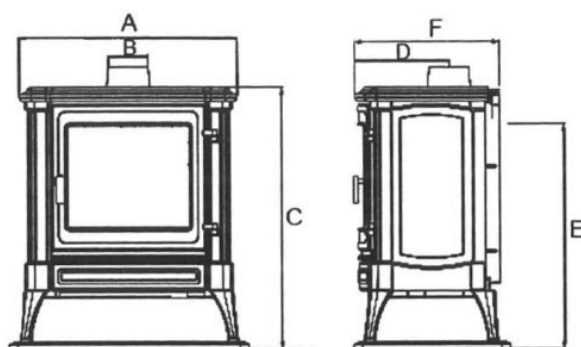

Nestor Martin S33 H houtkachel

€ 2.450

Product afbeeldingen

Line image

Model	A	B (int.)	C	D	E	F
C13	526	125	611	378	490	
S13	480	125	594	242	482	349
S23	594	150	683	269	558	394
S33	631	150	752	279	629	395
S43	735	180	803	326	666	460
H13	499	125	566	232	454	340
H23	610	150	659	239	536	369
H33	649	150	649	254	582	370
H43	753	180	766	287	630	420
SP23	594	150	748	n/a	558	394
SP33	631	150	819	n/a	608	395
SP43	735	180	872	n/a	666	460

Extra informatie

Merk	Nestor Martin
Model	S33 H houtkachel
Serie	S
Prijs	2.450
Brandstof	Hout
Vuurzicht	Front
Type kachel	Vrijstaand
Wel of geen afvoer	Afvoer
Materiaal	Gietijzer
Kleur	Zwart
Showroomstatus	Brandend in de showroom
Gewicht	125 kg
Afmeting breedte	63 cm
Afmeting hoogte	75.4 cm
Afmeting diepte	41.8 cm
Draaibaar	Nee, deze kachel is niet draaibaar
Bediening	Handbediening
Minimaal vermogen	2 kW
Maximaal vermogen	12 kW
Rendement	80 %
Rookgasafvoer (diameter)	150 millimeter
Hart pijp hoogte	62.9 cm
Bovenaansluiting	Ja
Achteraansluiting	Ja
Externe luchttoevoer	Ja
Energielabel	A+